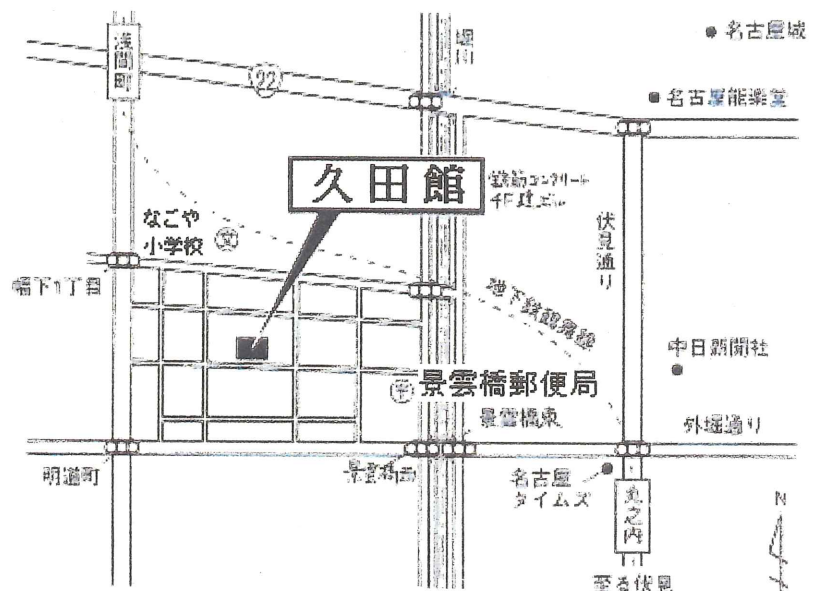

<羽衣> 12月25日(火) 蠟燭能

第十三回 30年12月11日(火) 1部 午後2:00~3:30 2部 午後6:00~7:30

<三輪> 1月3日(木) 名古屋能楽堂正月特別公演

場所 名古屋能シアター久田館 (名古屋市西区幅下2-10-9)

参加費 一般1,500円(賛助会員1,000円) 当日会場にて頂戴致します。

※すでにチケットご購入している方、又、当日ご購入頂きました方はご受講料は無料にさせていただきます。

この機会に日本の芸能に楽しく易しく触れてみませんか?
お気軽にお越し下さい。

講師 観世流シテ方 久田勘鷗 他

お問い合わせ先 080-9114-5716 (久田)

アクセス

- ・地下鉄桜通線国際センター駅より徒歩約10分
- ・地下鉄鶴舞線丸の内駅8番出口から徒歩8分
- ・地下鉄鶴舞線浅間町駅2番出口から徒歩9分
- ・名古屋駅から市営バス(上飯田行)乗車、「明道町」より徒歩3分

主催 能 姫町財団