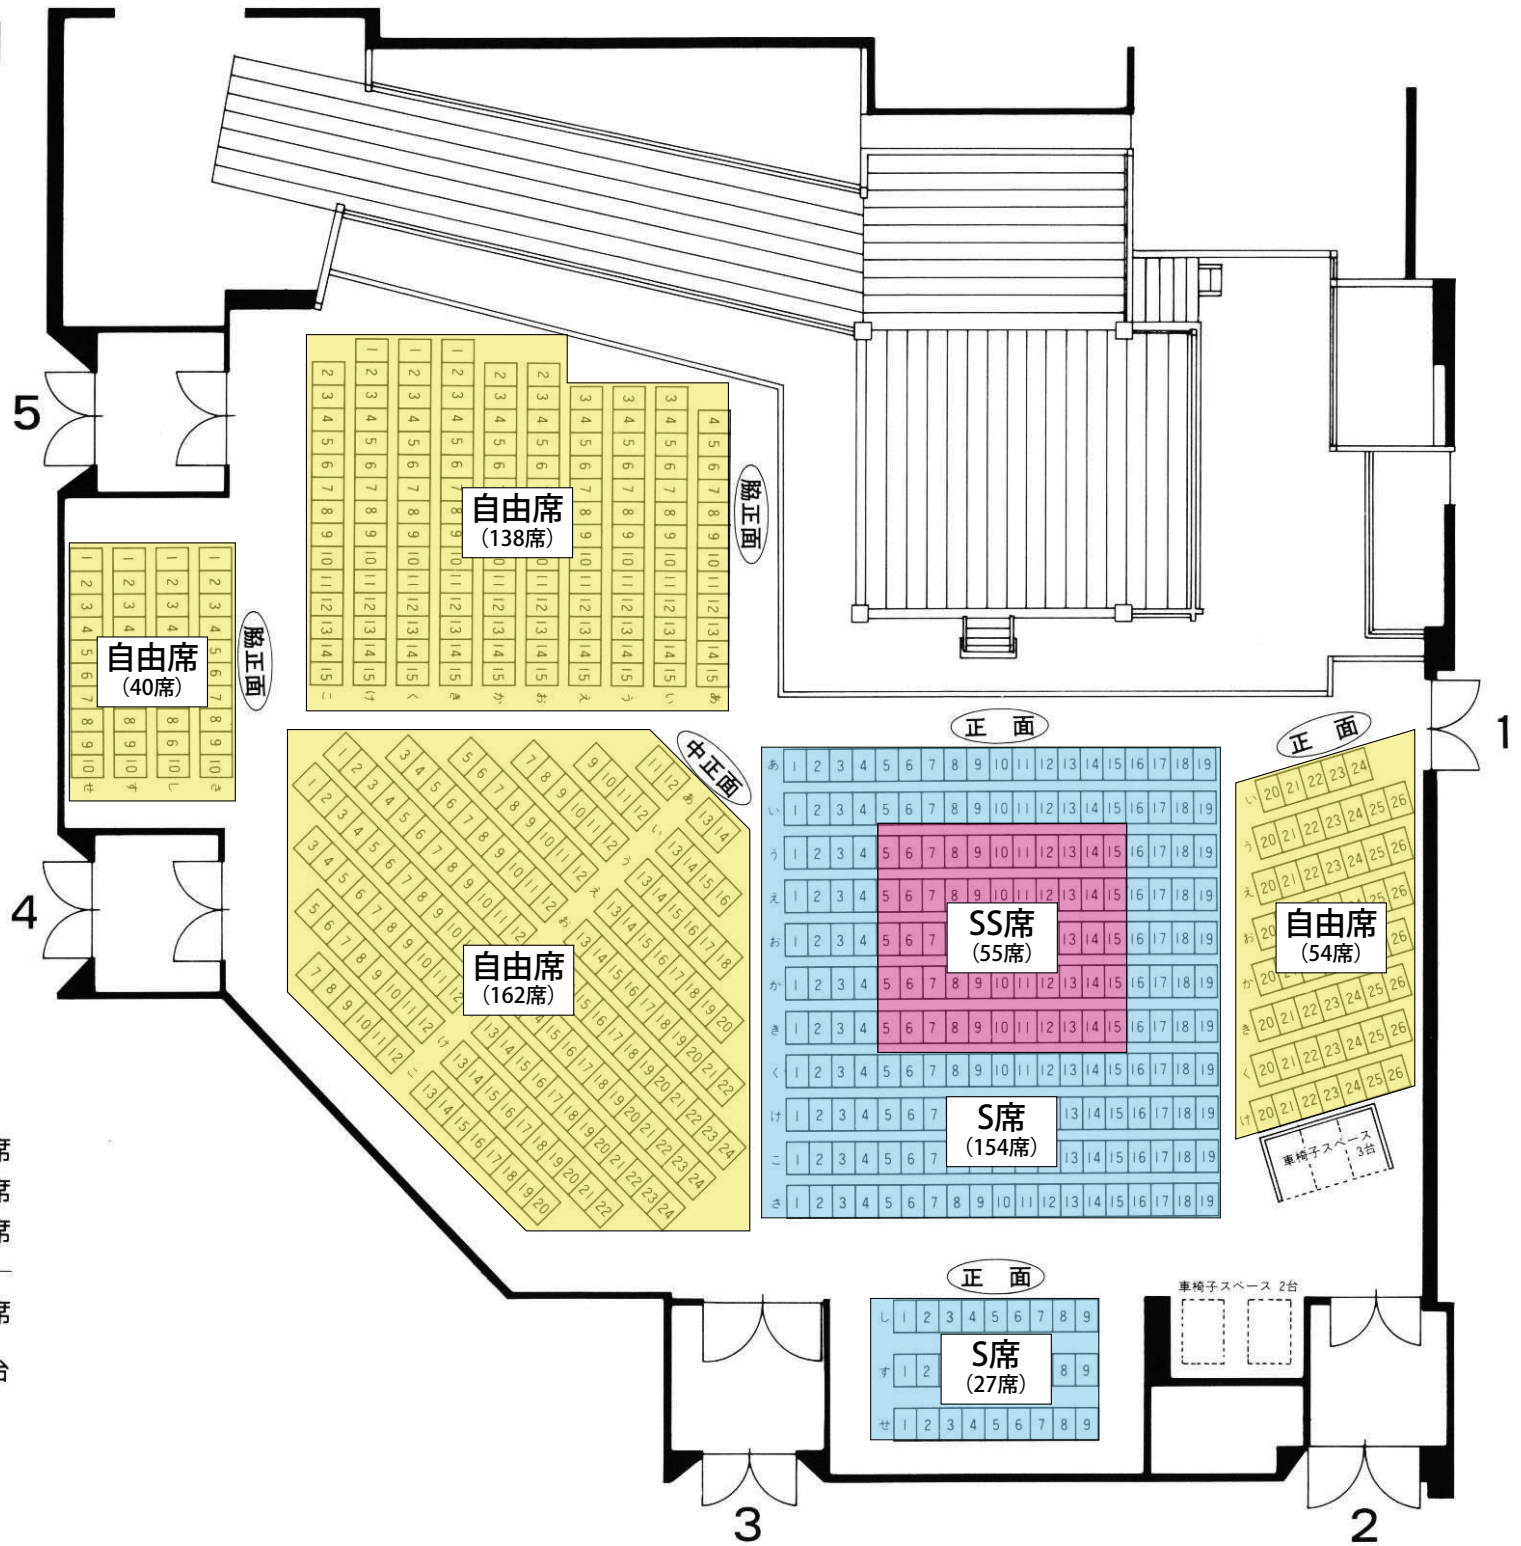

名古屋能楽堂 座席図

正面	290席
脇正面	178席
中正面	162席
<hr/>	
計	630席
車椅子スペース	5台