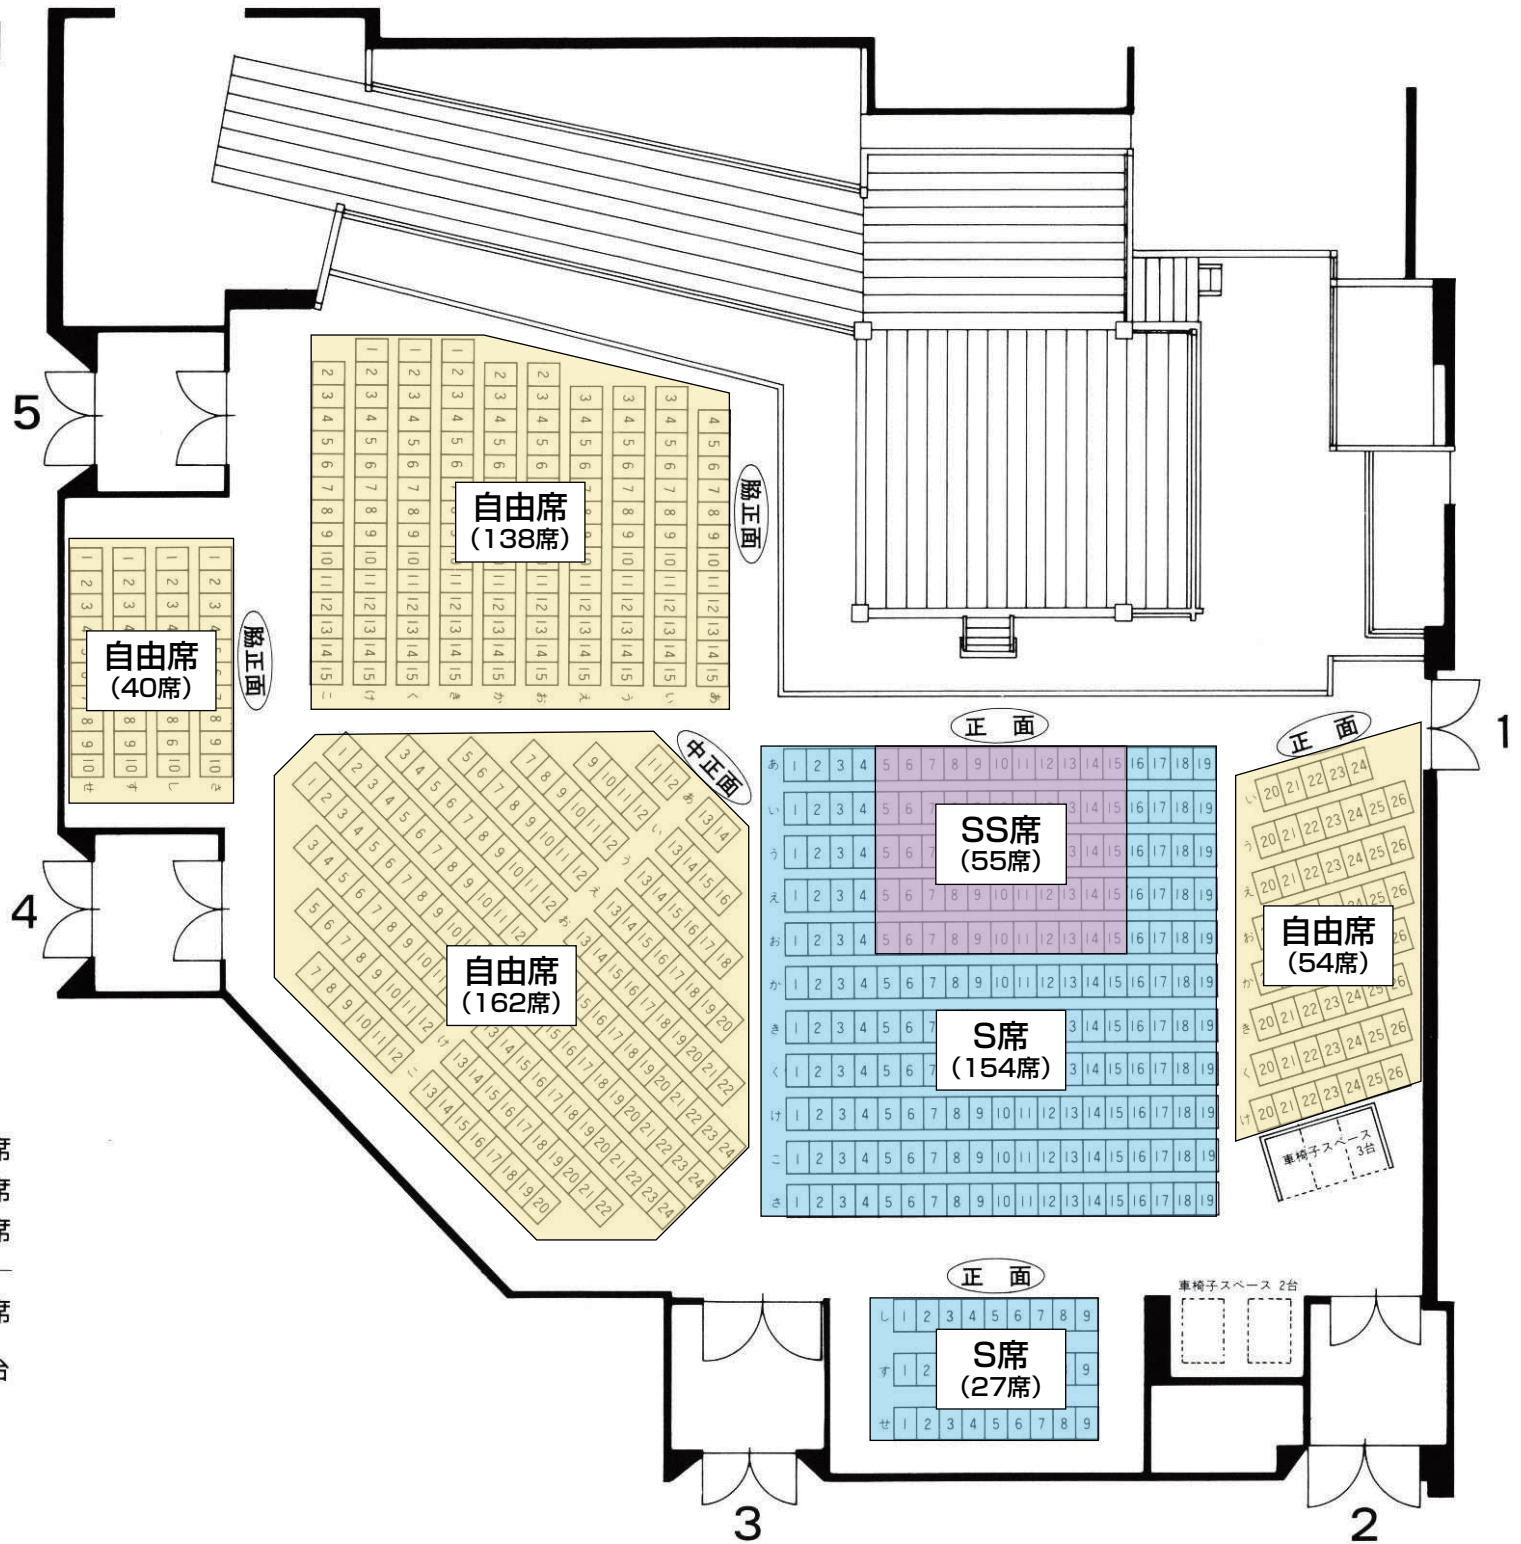

名古屋能楽堂 座席図

正面	290席
脇正面	178席
中正面	162席
<hr/>	
計	630席
車椅子スペース	5台