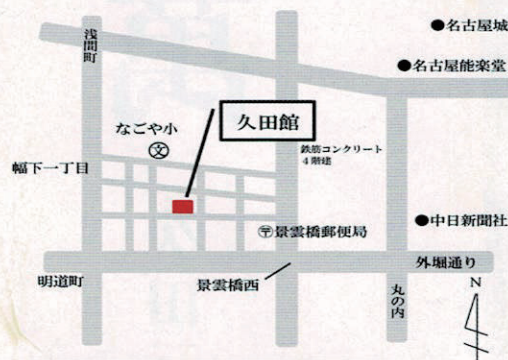

名古屋淡交会 十一時四十五分開演

番組

舞囃子 田村 菊地 翔子

大鼓 河村真之介
小鼓 船戸 昭弘

笛 竹市 学

舞囃子 弱法師 瀬戸 洋子

大鼓 河村真之介
小鼓 船戸 昭弘

笛 竹市 学

舞囃子 海士 山脇由美子

大鼓 河村真之介
小鼓 船戸 昭弘

太鼓 前川 光範
笛 竹市 学

仕舞 歌占 山階彌右衛門

解説「能百萬について」 山階彌右衛門

能 百萬

子方 小塚 道

シテ 久田三津子

ワキ 飯富 雅介

大鼓 河村真之介
小鼓 船戸 昭弘

太鼓 前川 光範
笛 竹市 学

間 佐藤 友彦

後見

梅若 紀佳
加藤 眞悟

地謡

吉沢 旭
山中 雅志
山階彌右衛門
林本 大

都合により出演者の変更については、予めご了承ください。
撮影や録音はお控えください。

終演十三時十五分予定

名古屋能シアター久田館

名古屋市西区幅下 2-10-9 TEL 052-446-6025

～ 交通アクセス ～

タクシー 名古屋駅より10分

地下鉄桜通線

地下鉄舞鶴線

国際センター駅より徒歩10分

丸の内駅 8番出口より徒歩8分

浅間町駅 2番出口より徒歩9分

名古屋駅から市営バス（上飯田行）「明道町」下車徒歩3分

《 お申込み用紙 》

Fax 052-446-6025 TEL 052-265-5158 MAIL info@hisadakan-oh.com

チケットとお振込み用紙をお送りさせていただきます。お手数でございますが、お振込みをお願い申し上げます。

お名前： _____ 様

ご住所： 〒 _____

ご連絡先： お電話番号 _____

メールアドレス _____

一部： _____ 名様

二部： _____ 名様

合計 _____ 円